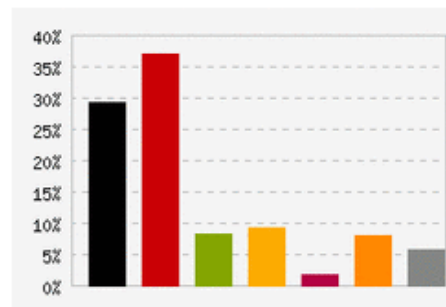

Dormagen

Mittendrin : Im Leben

Landtagswahl am 13. Mai 2012

In diesem Jahr wird der Landtag NRW vorzeitig neugewählt.

Das vorläufige Endergebnis der heutigen Landtagswahl liegt für Dormagen vor.

Landtagswahl 13. Mai 2012 in der Stadt Dormagen - Vorläufiges amtliches Endergebnis

Ergebnis für die Stadt Dormagen

Stand 20:28 Uhr (Angaben ohne Gewähr)

Ergebnis - Zweitstimmen

Partei	Prozent
■ CDU	29,4%
■ SPD	37,1%
■ GRÜNE	8,3%
■ FDP	9,3%
■ DIE LINKE	1,8%
■ PIRATEN	8,2%
■ Sonstige	5,9%

Stimmbezirke ausgezählt: 61 von 61 Wahlbeteiligung: 60,5%

Ergebnis - Erststimmen

Partei	Prozent
■ CDU	38,8%
■ SPD	39,6%
■ GRÜNE	6,2%
■ FDP	4,8%
■ DIE LINKE	2,0%
■ PIRATEN	8,7%

Ergebnisse der Landtagswahl