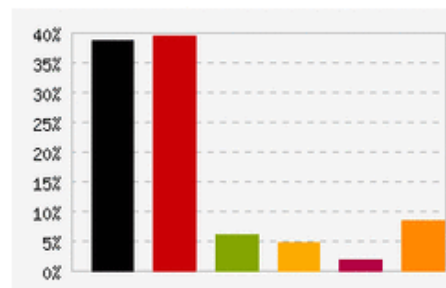

Ergebnis für die Stadt Dormagen

Stand 20:28 Uhr (Angaben ohne Gewähr)

Ergebnis - Zweitstimmen

Partei	Prozent
■ CDU	29,4%
■ SPD	37,1%
■ GRÜNE	8,3%
■ FDP	9,3%
■ DIE LINKE	1,8%
■ PIRATEN	8,2%
■ Sonstige	5,9%

Stimmbezirke ausgezählt: 61 von 61 Wahlbeteiligung: 60,5%

Ergebnis - Erststimmen

Partei	Prozent
■ CDU	38,8%
■ SPD	39,6%
■ GRÜNE	6,2%
■ FDP	4,8%
■ DIE LINKE	2,0%
■ PIRATEN	8,7%

Ergebnisse der Landtagswahl