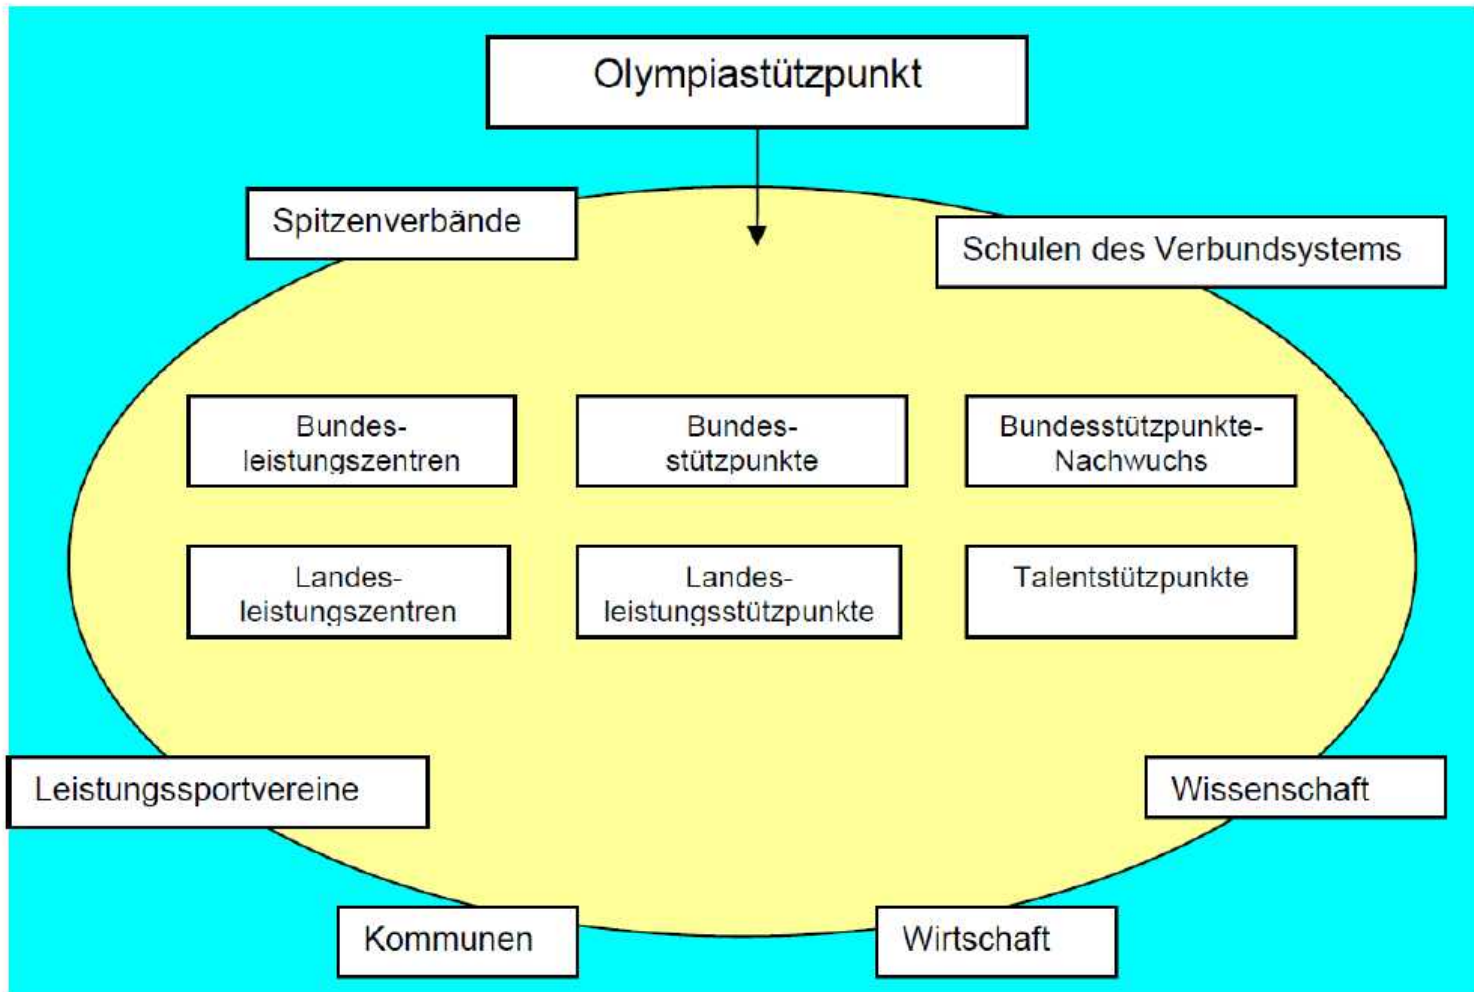

Schematische Darstellung eines NRW- Leistungssportzentrums

(aus Leistungssport 2020, Teilkonzeption NRW Leistungssportzentren, Feb. 2010, LSB NRW)