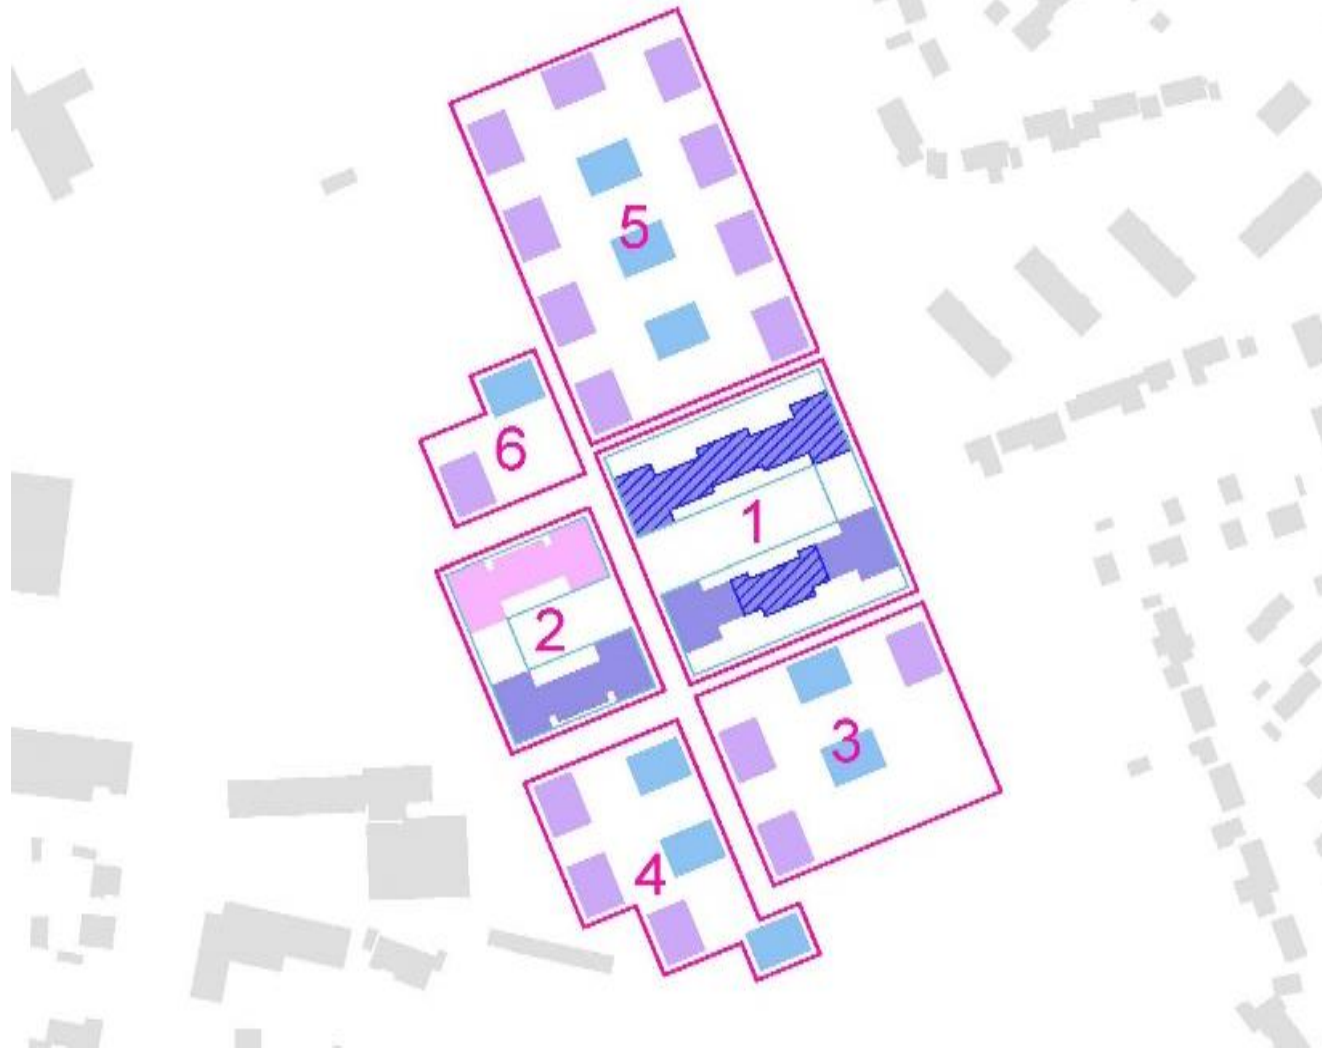

Beethovens Gärten

07.11.2017

Gartenstadt nach Ebenezer Howard um 1898

Grundriss Mehrfamilienhaus

Grundriss Townhouse

Dormagen

Städtebaulicher Wettbewerb Dormagen - Beethovenquartier

FSWLA

- Private Grünflächen
- Halböffentliche Grünflächen
- Spielflächen
- Öffentliche Grünflächen

- Private / halböffentliche Verkehrsfläche befahrbar für Verkehr**
- Stellplätze unterirdisch 165 Stellplätze**
- Stellplätze oberirdisch 146 Stellplätze**

-  **Bauabschnitte**
-  **Mehrfamilienhäuser**
-  **Geförderter Wohnungsbau**
-  **Townhäuser**
-  **Mehrgenerationenwohnen**
-  **Gewerbe im EG**